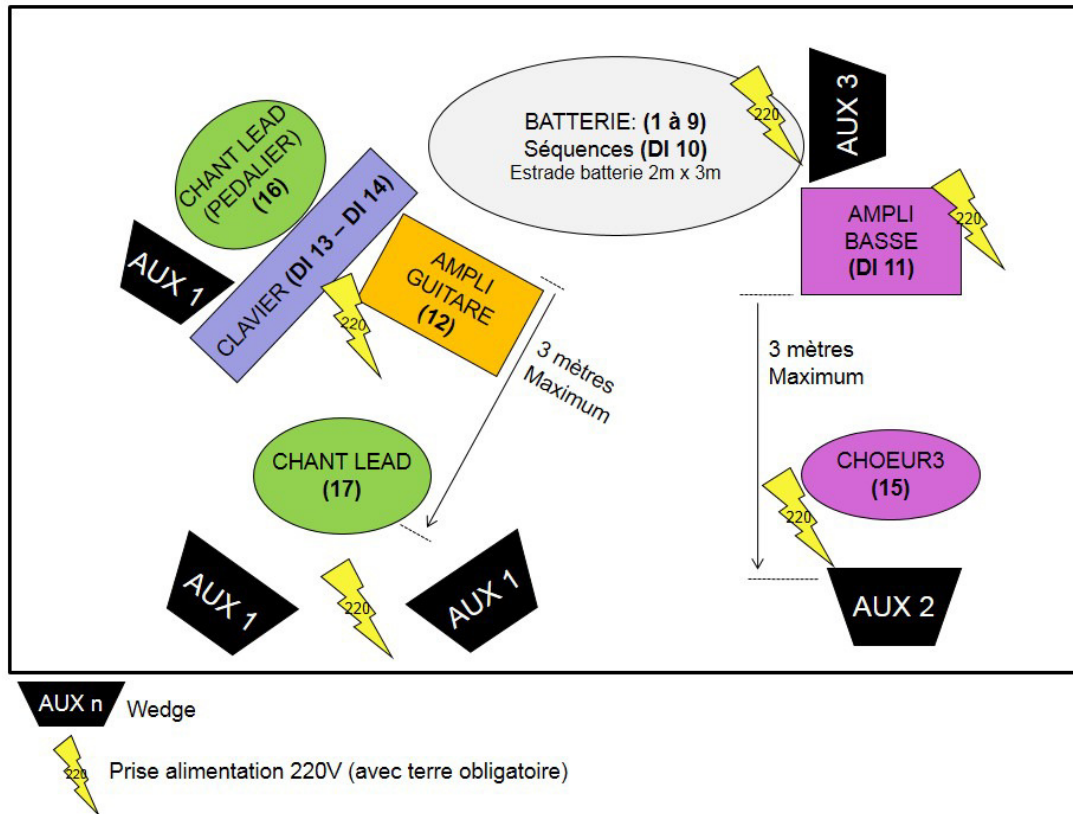

FRENCH MUSE TRIBUTE

Composition du groupe :

- SEB : chant lead + guitare électrique + clavier
- KIKI : bassiste + chœur
- BENOIT : batteur + séquenceur

Pour toute question sur les éléments fournis ci-dessous, ou pour tout ajustement en fonction de votre configuration, n'hésitez pas à nous contacter : Eric (06 62 32 39 00).

Voie	Assignation	Mic	Insert	Pied micro
1	Grosse Caisse	BETA52 / D112 / ATM25	Compresseur	PPM
2	Caisse Claire Top	SM57		GPM
3	Caisse Claire bottom	SM57		PPM
4	Charleston	SM81 / C535 / KM184		GPM
5	Tom Low	MD421 / BETA98 / E904	Gate	Clamp ou GPM
6	Tom Medium	MD421 / BETA98 / E904	Gate	Clamp ou GPM
7	Tom High	MD421 / BETA98 / E904	Gate	Clamp ou GPM
8	Overhead Jardin	SM81 / C414 / KM184		GPM
9	Overhead Cours	SM81 / C414 / KM184		GPM
10	Séquences	DI		
11	Basse	DI (AVALON / BSS AR133)		
12	Guitare (ampli)	E906 / SM57		PPM
13	Clavier L	DI		
14	Clavier R	DI		
15	Chœur	SM58	Compresseur	GPM
16	Chant Lead Guitar	BETA58 / SM58	Compresseur	GPM
17	Chant Lead Clavier	BETA58 / SM58	Compresseur	GPM
18	FX L	REVERB VOIX		
19	FX R	REVERB VOIX		
Retours:	Destination			
AUX 1	Chant Lead + Guitare + Clavier			
AUX 2	Basse + chœur			
AUX 3	Batterie + séquences			